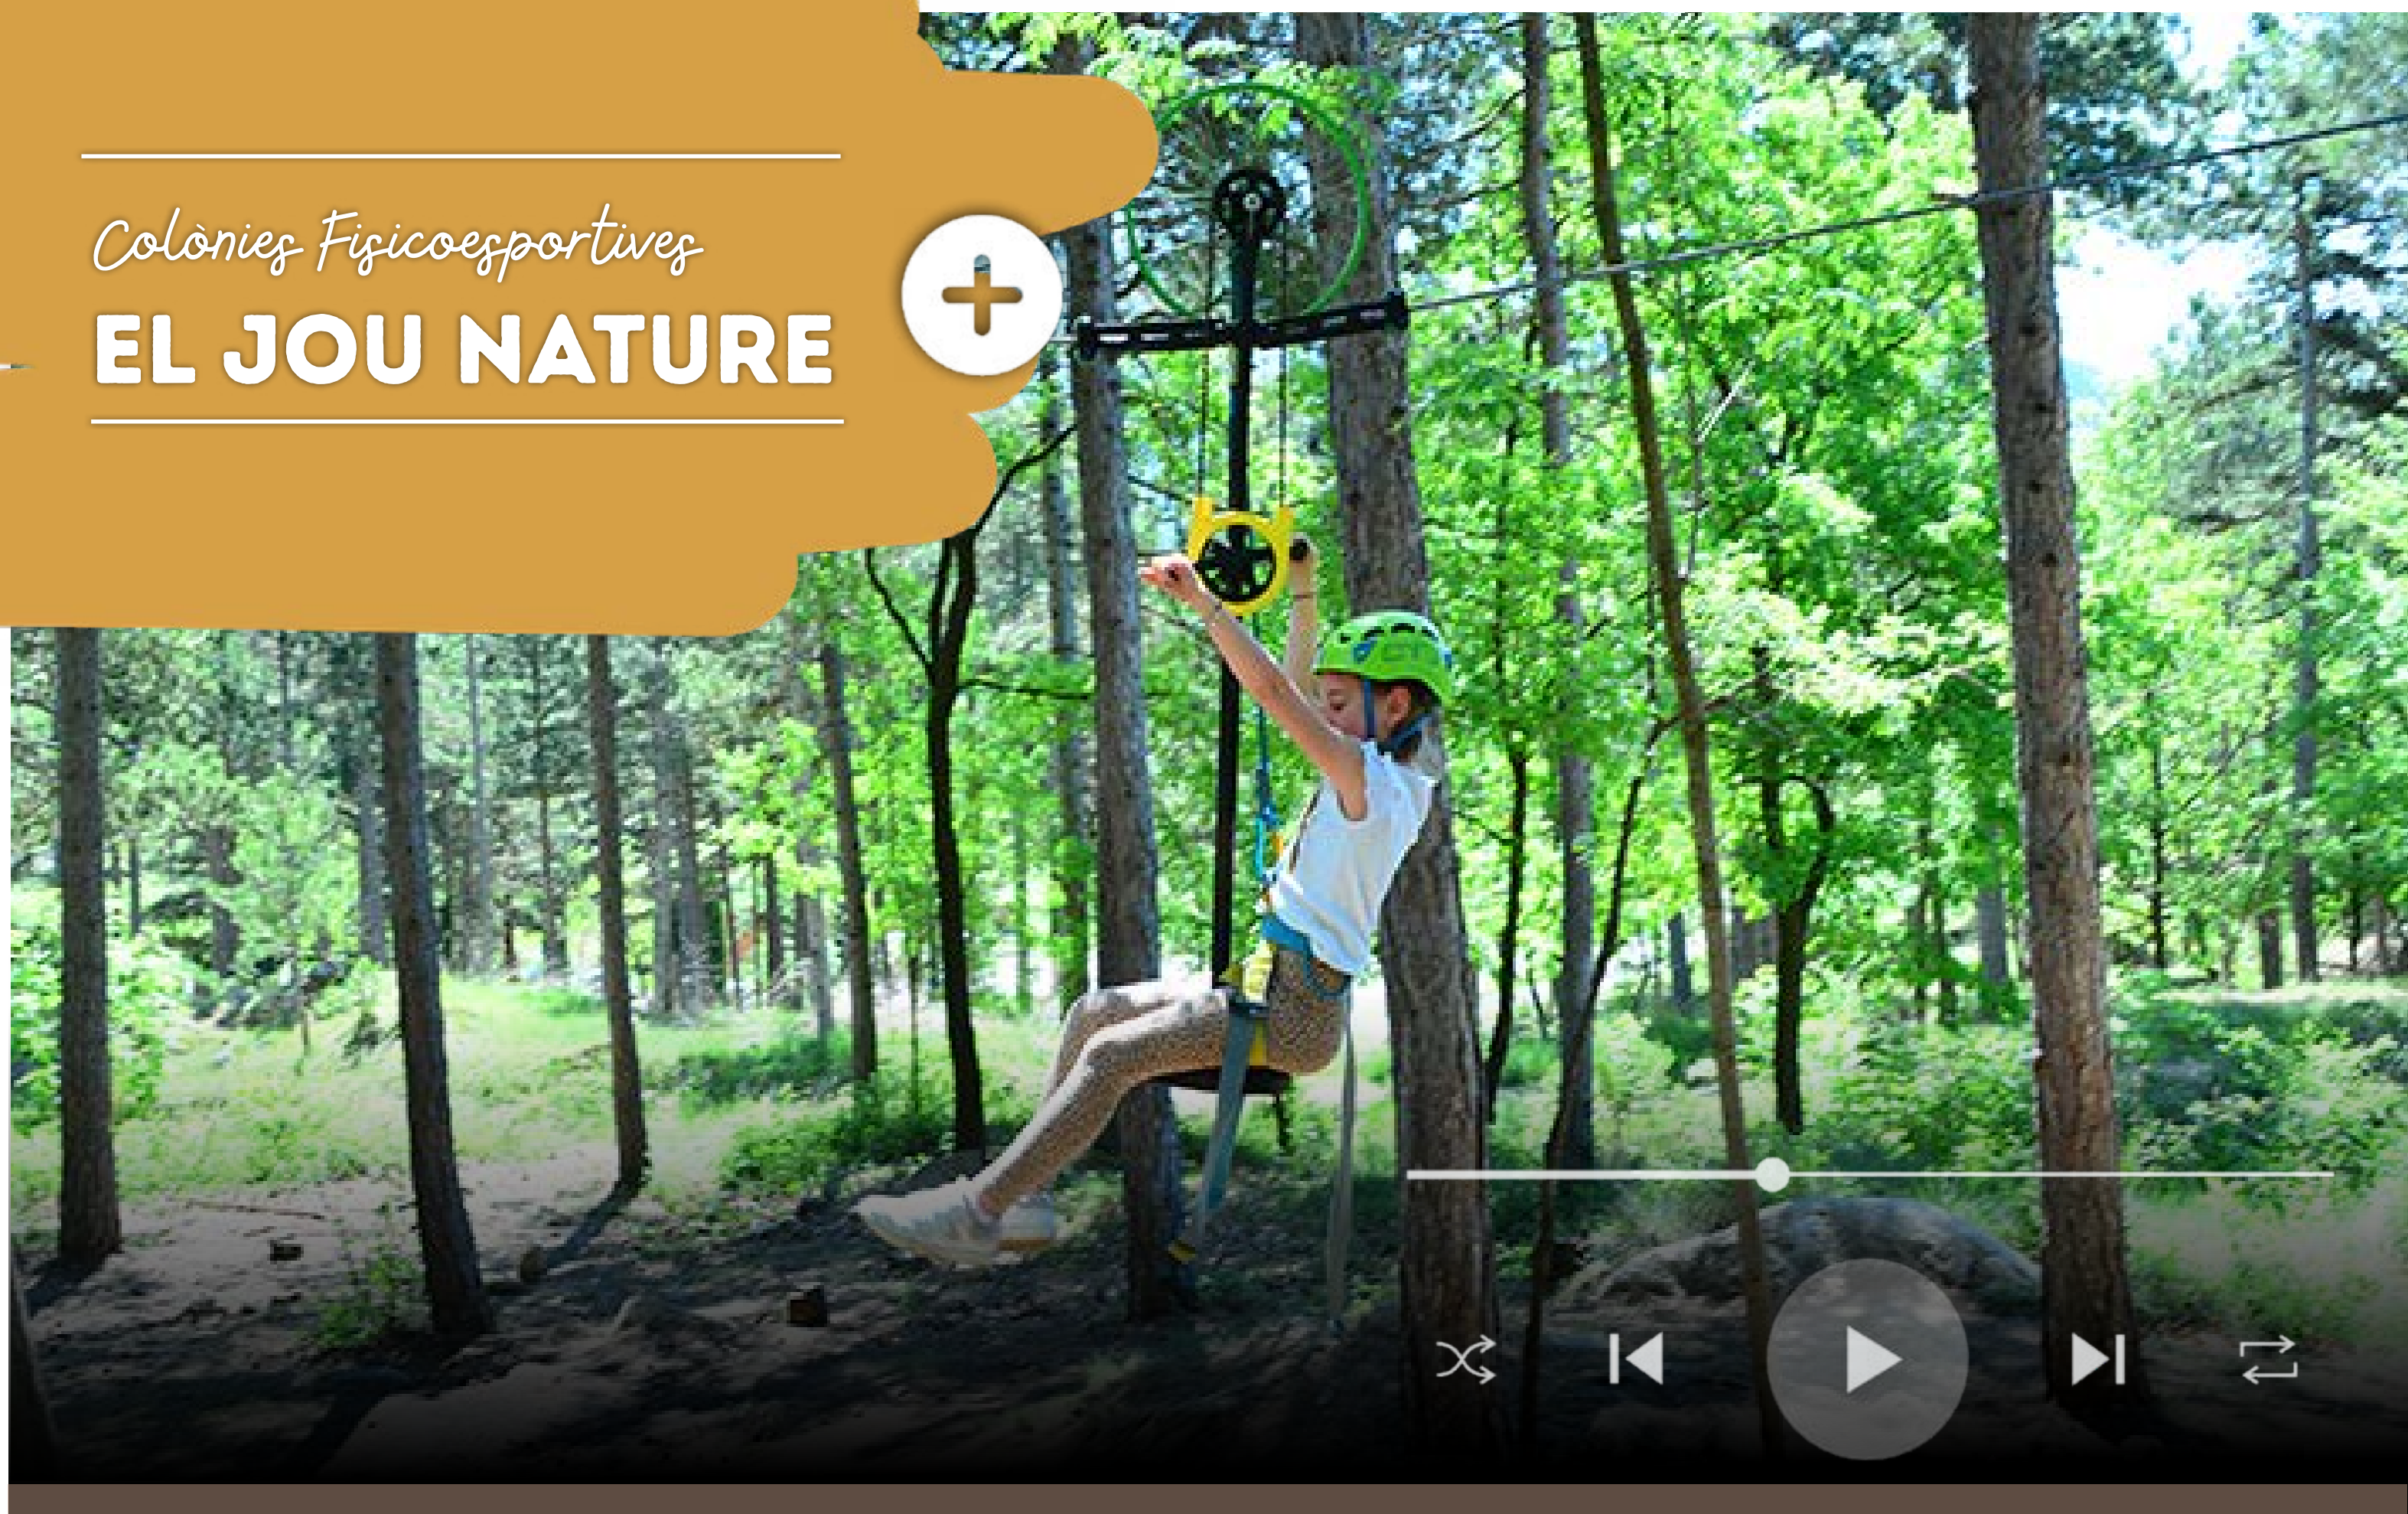

(Opcionalment a partir del 15/04, activitat de kayak substituint una de les activitats)

Colònies Fisicoesportives

EL JOU NATURE

Colònies fisicoesportives

Unes colònies on totes les activitats són esportives, d'aventura i de natura. Unes colònies que tenen l'objectiu de superar-nos, d'anar més enllà alhora que ens divertim, de confiar en nosaltres mateixos i en el grup.