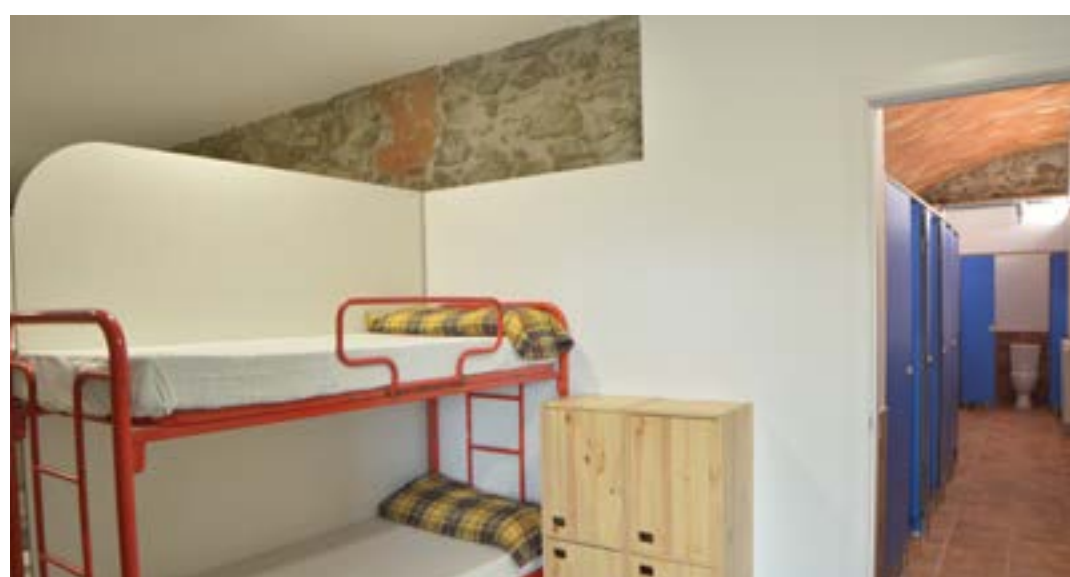

9.35

ACTIVITATS