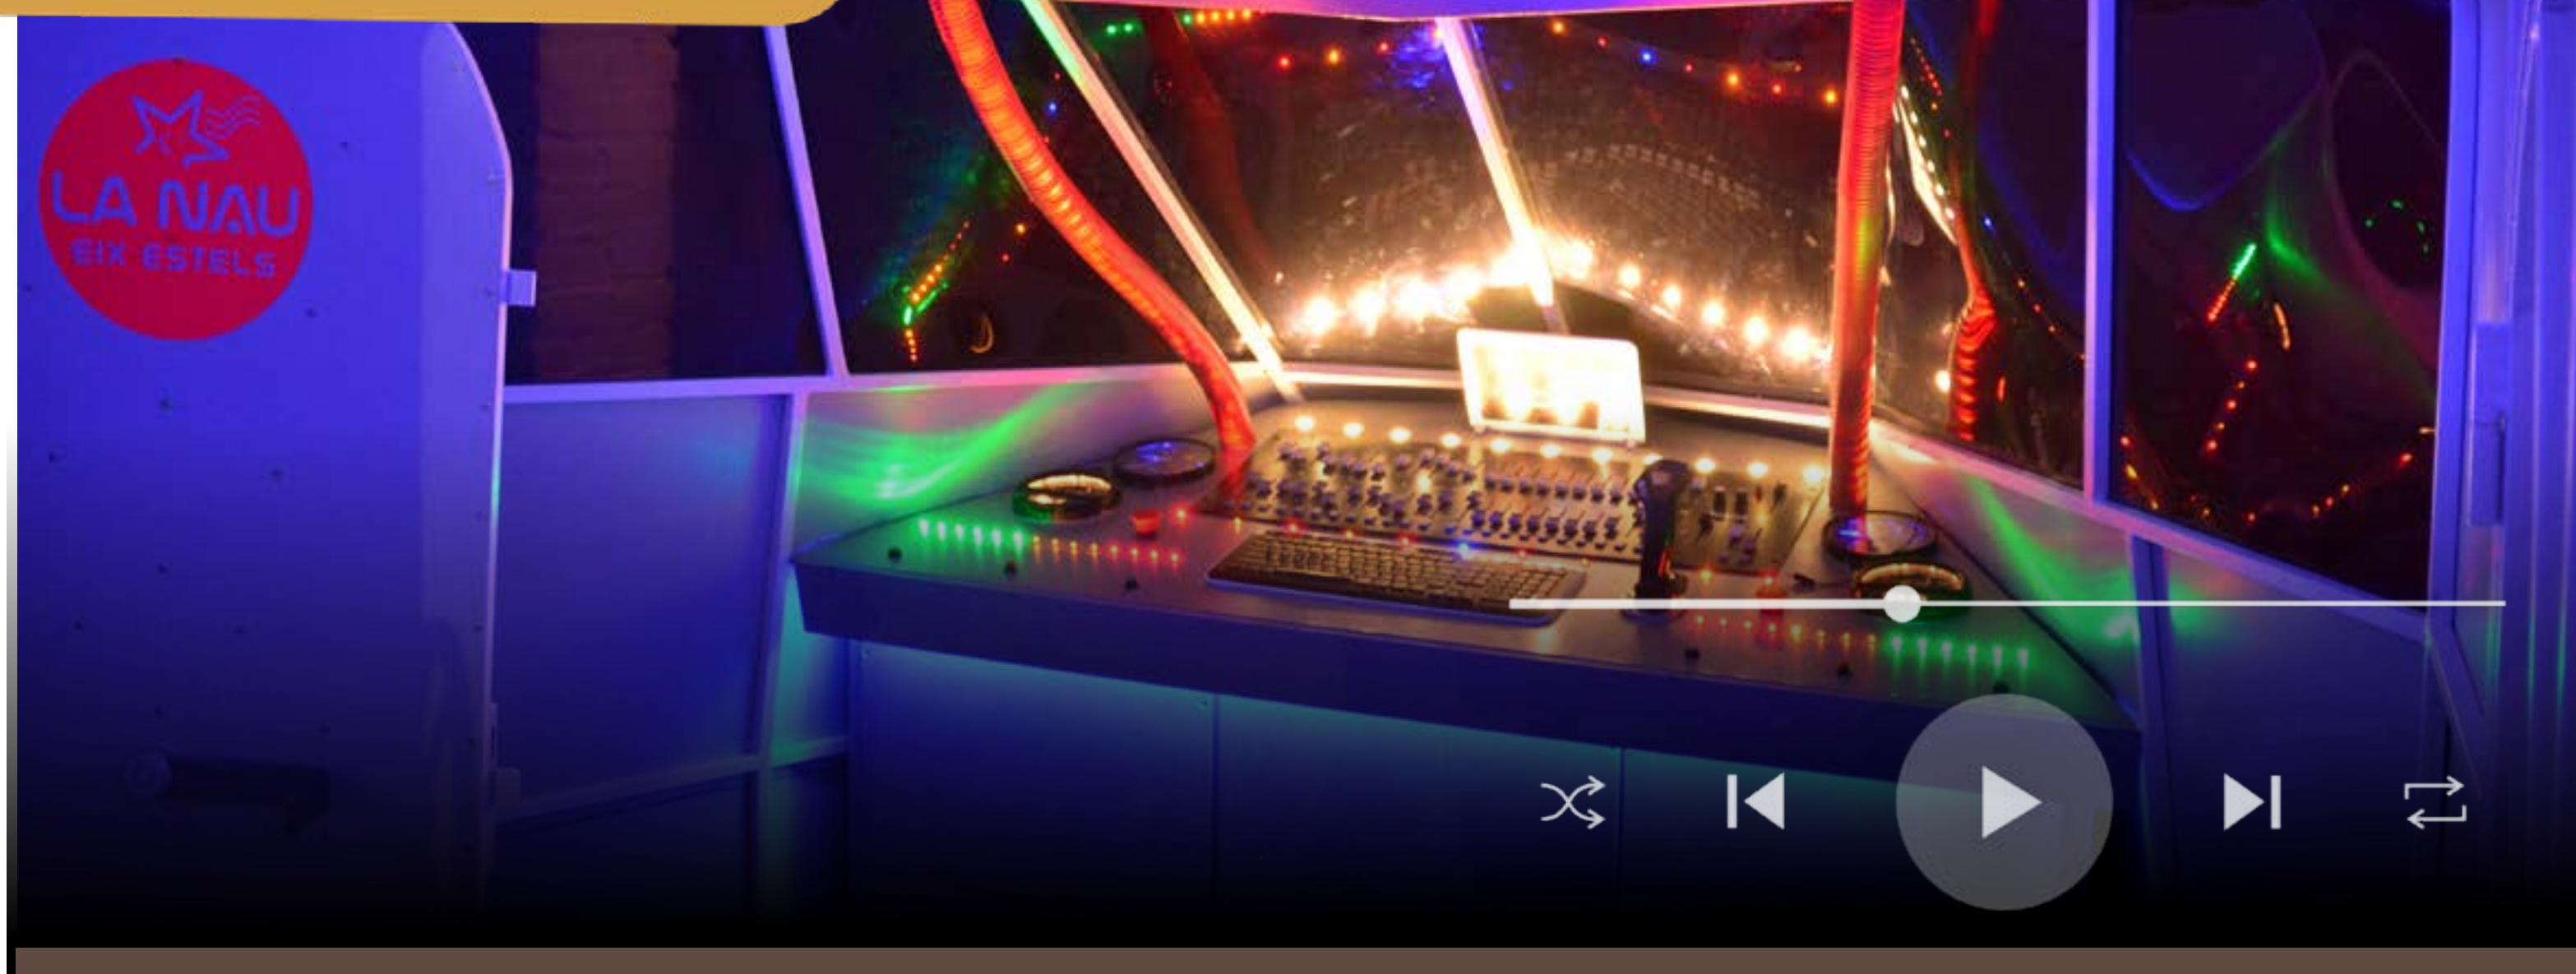

Escola de Cel

CAN MIQUELÓ